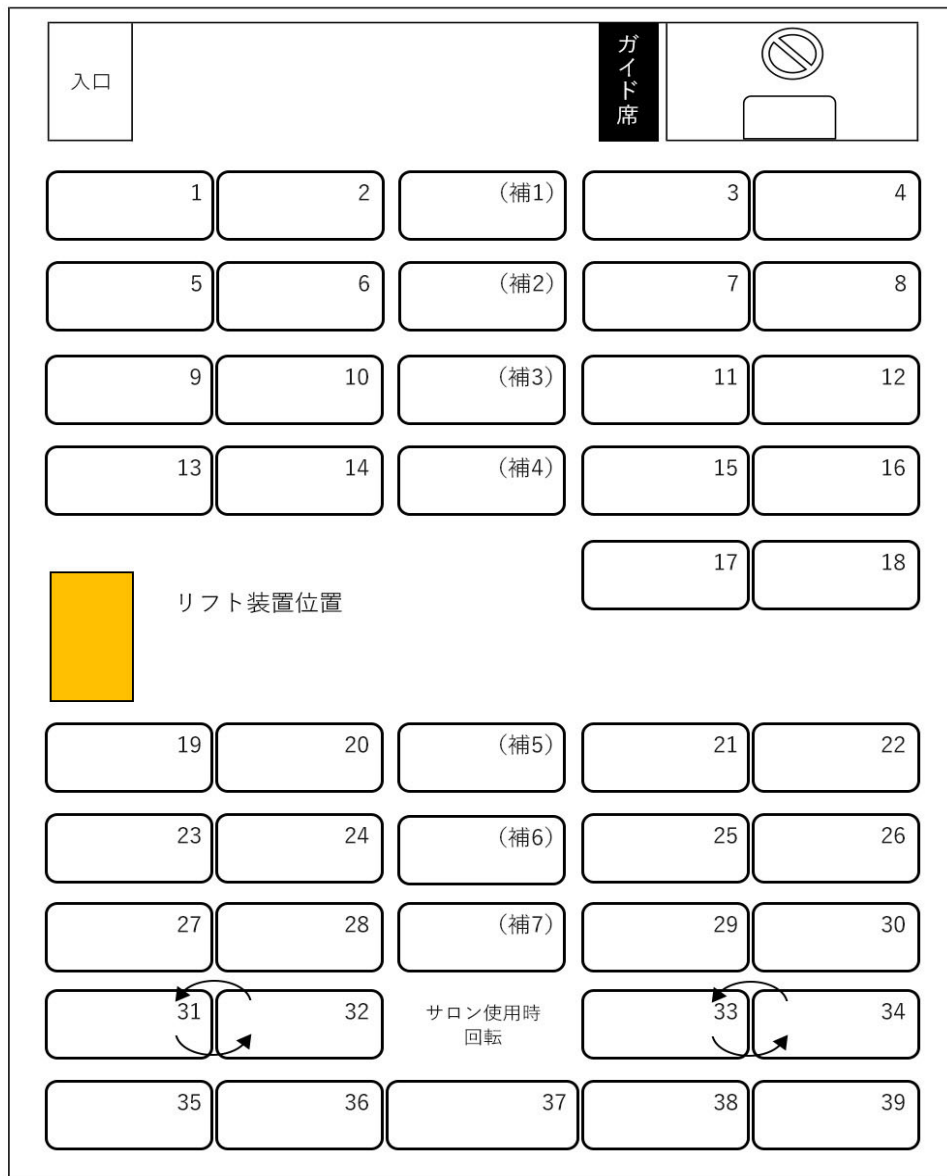

大型バス 正座席39席／補助席7席 リフト付（シングルサロン可）

有限会社 北関東交通