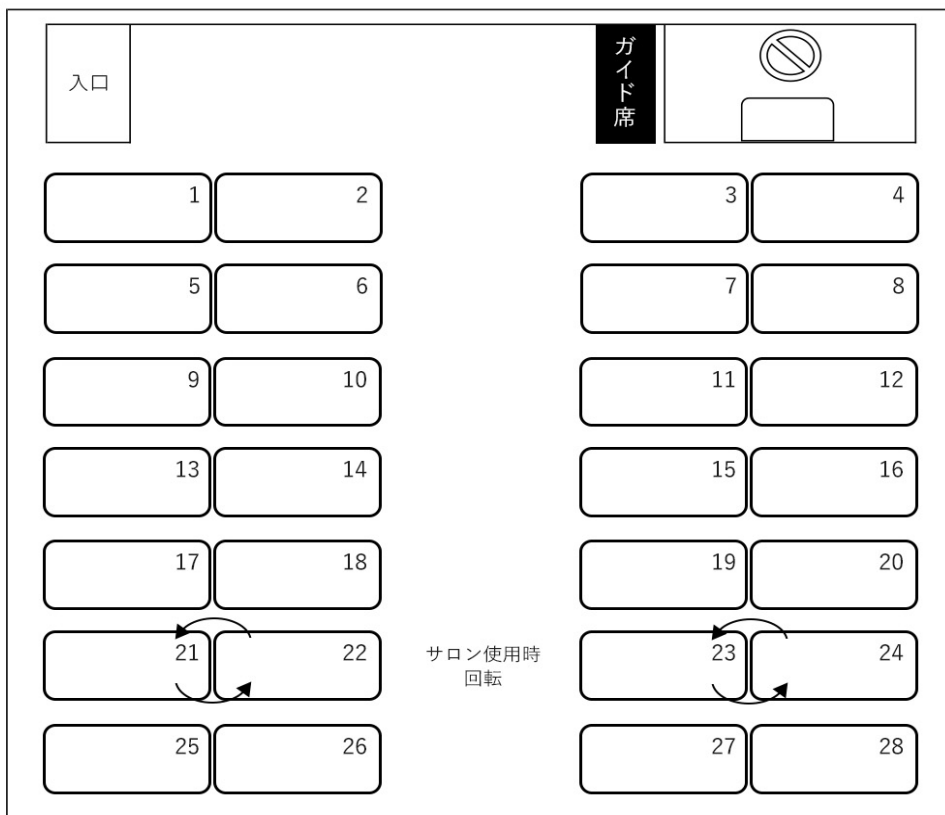

中型バス 正座席28席（シングルサロン可）

有限会社 北関東交通