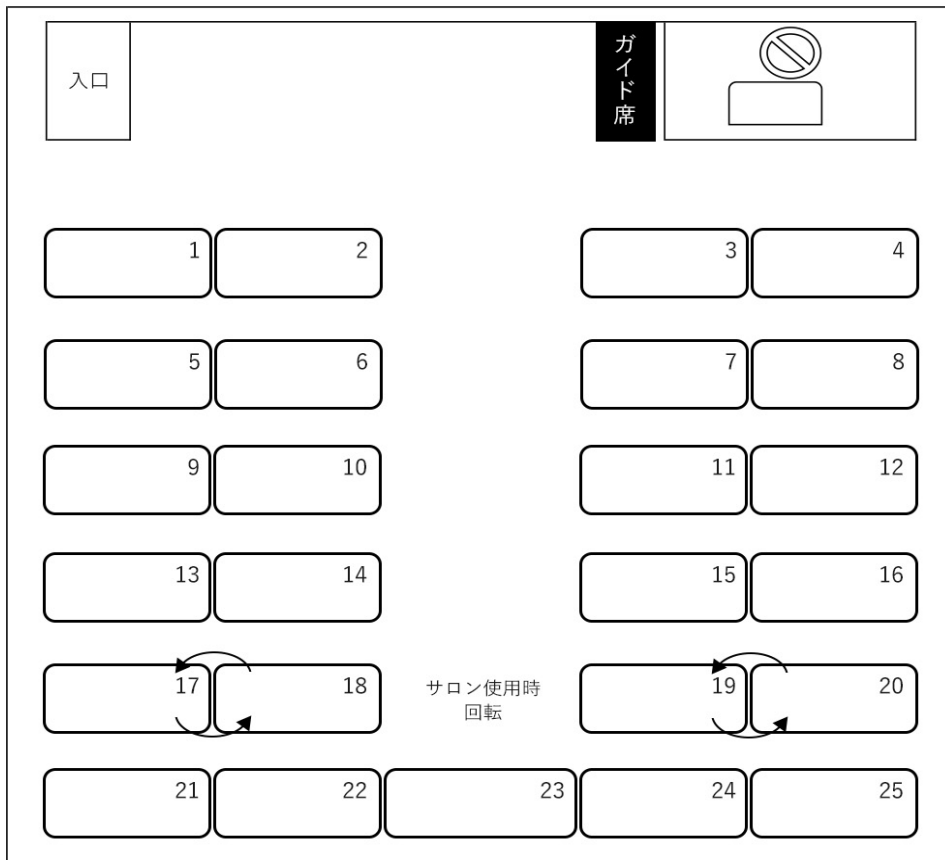

小型バス 正座席25席（シングルサロン可）

有限会社 北関東交通