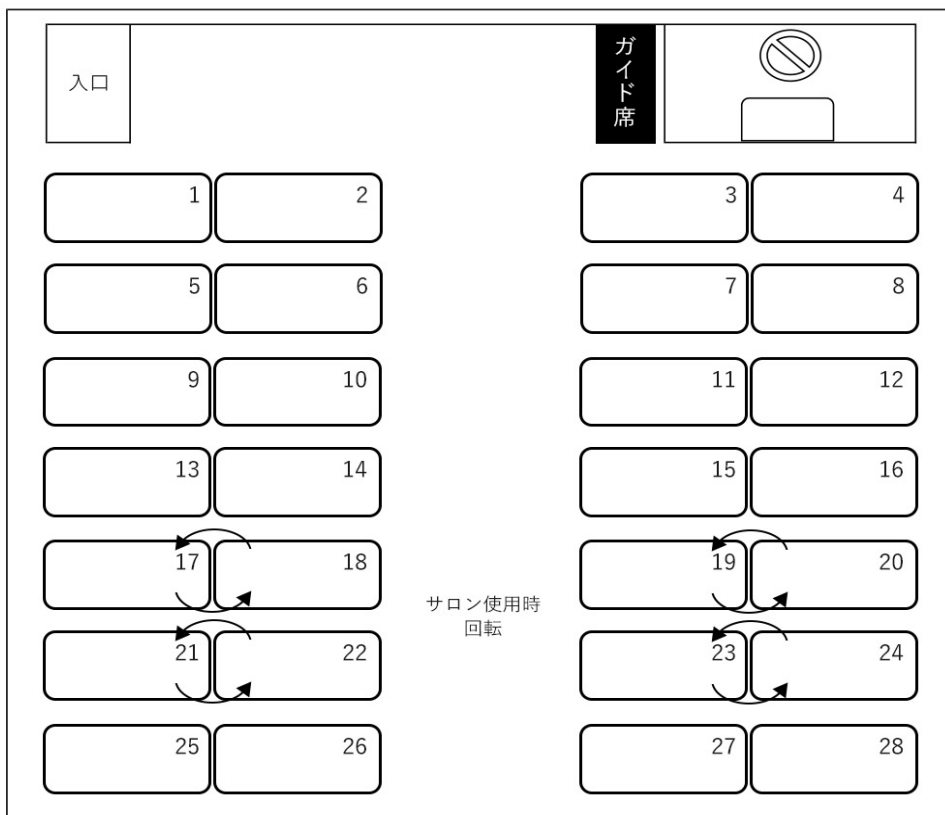

中型バス 正座席28席（ダブルサロン可）

有限会社 北関東交通